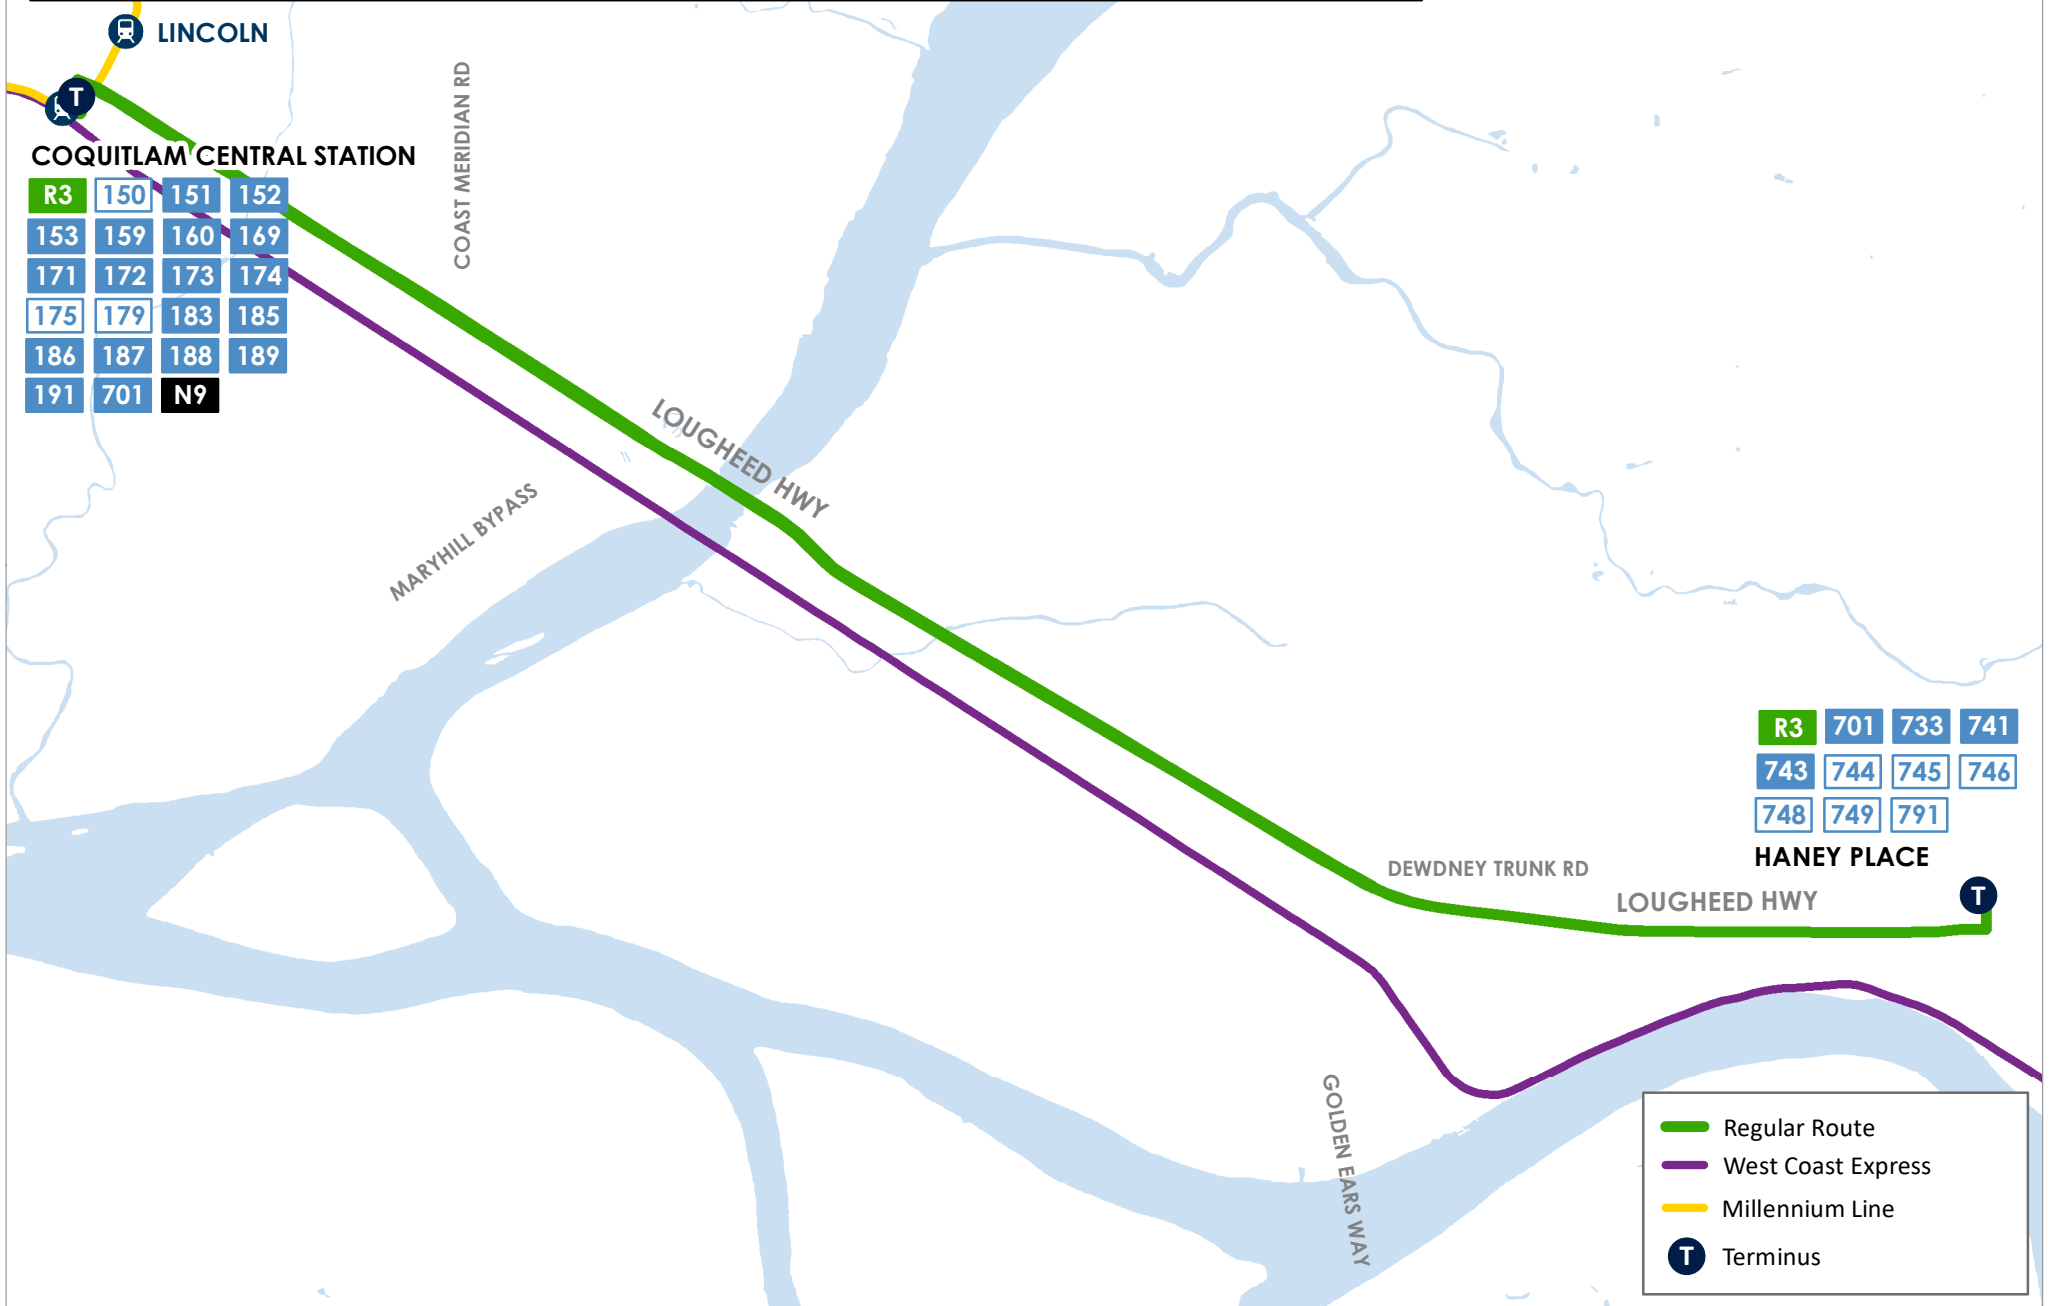

# T R3

## LOUGHEED HWY RAPIDBUS

COQUITLAM CENTRAL STN / HANEY PL

COQUITLAM CENTRAL STATION

R3	150	151	152
153	159	160	169
171	172	173	174
175	179	183	185
186	187	188	189
191	701	N9	

R3	701	733	741
743	744	745	746
748	749	791	

HANEY PLACE

- Regular Route
- West Coast Express
- Millennium Line
- T Terminus