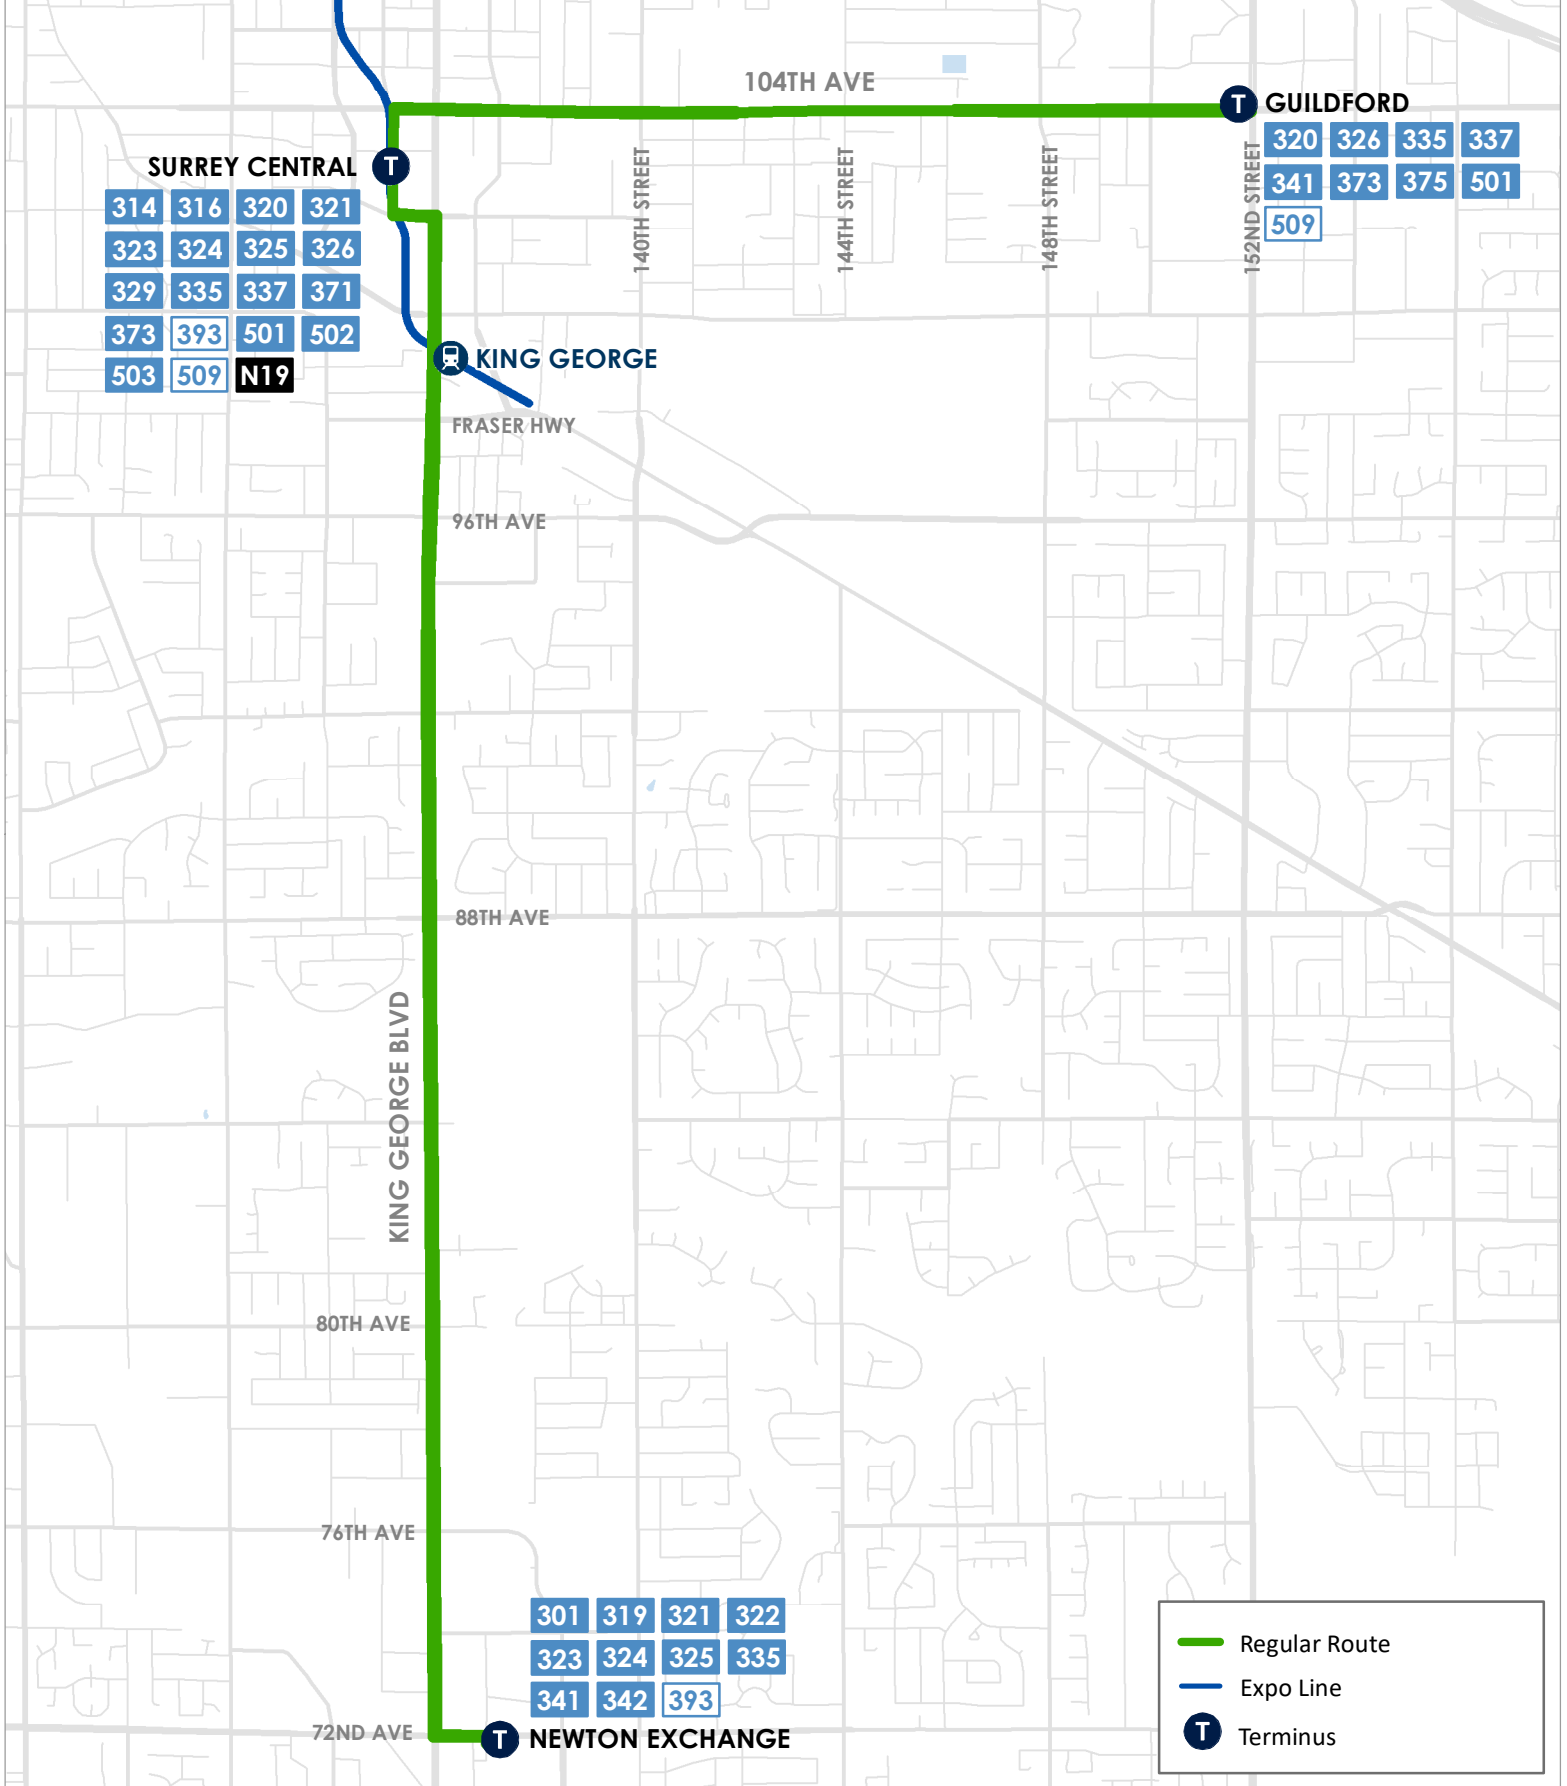

T R1 KING GEORGE BLVD RAPIDBUS

GUILDFORD / NEWTON EXCHANGE

SURREY CENTRAL

314	316	320	321
323	324	325	326
329	335	337	371
373	393	501	502
503	509	N19	

GUILDFORD

320	326	335	337
341	373	375	501
509			

301	319	321	322
323	324	325	335
341	342	393	

- Regular Route
- Expo Line
- T** Terminus