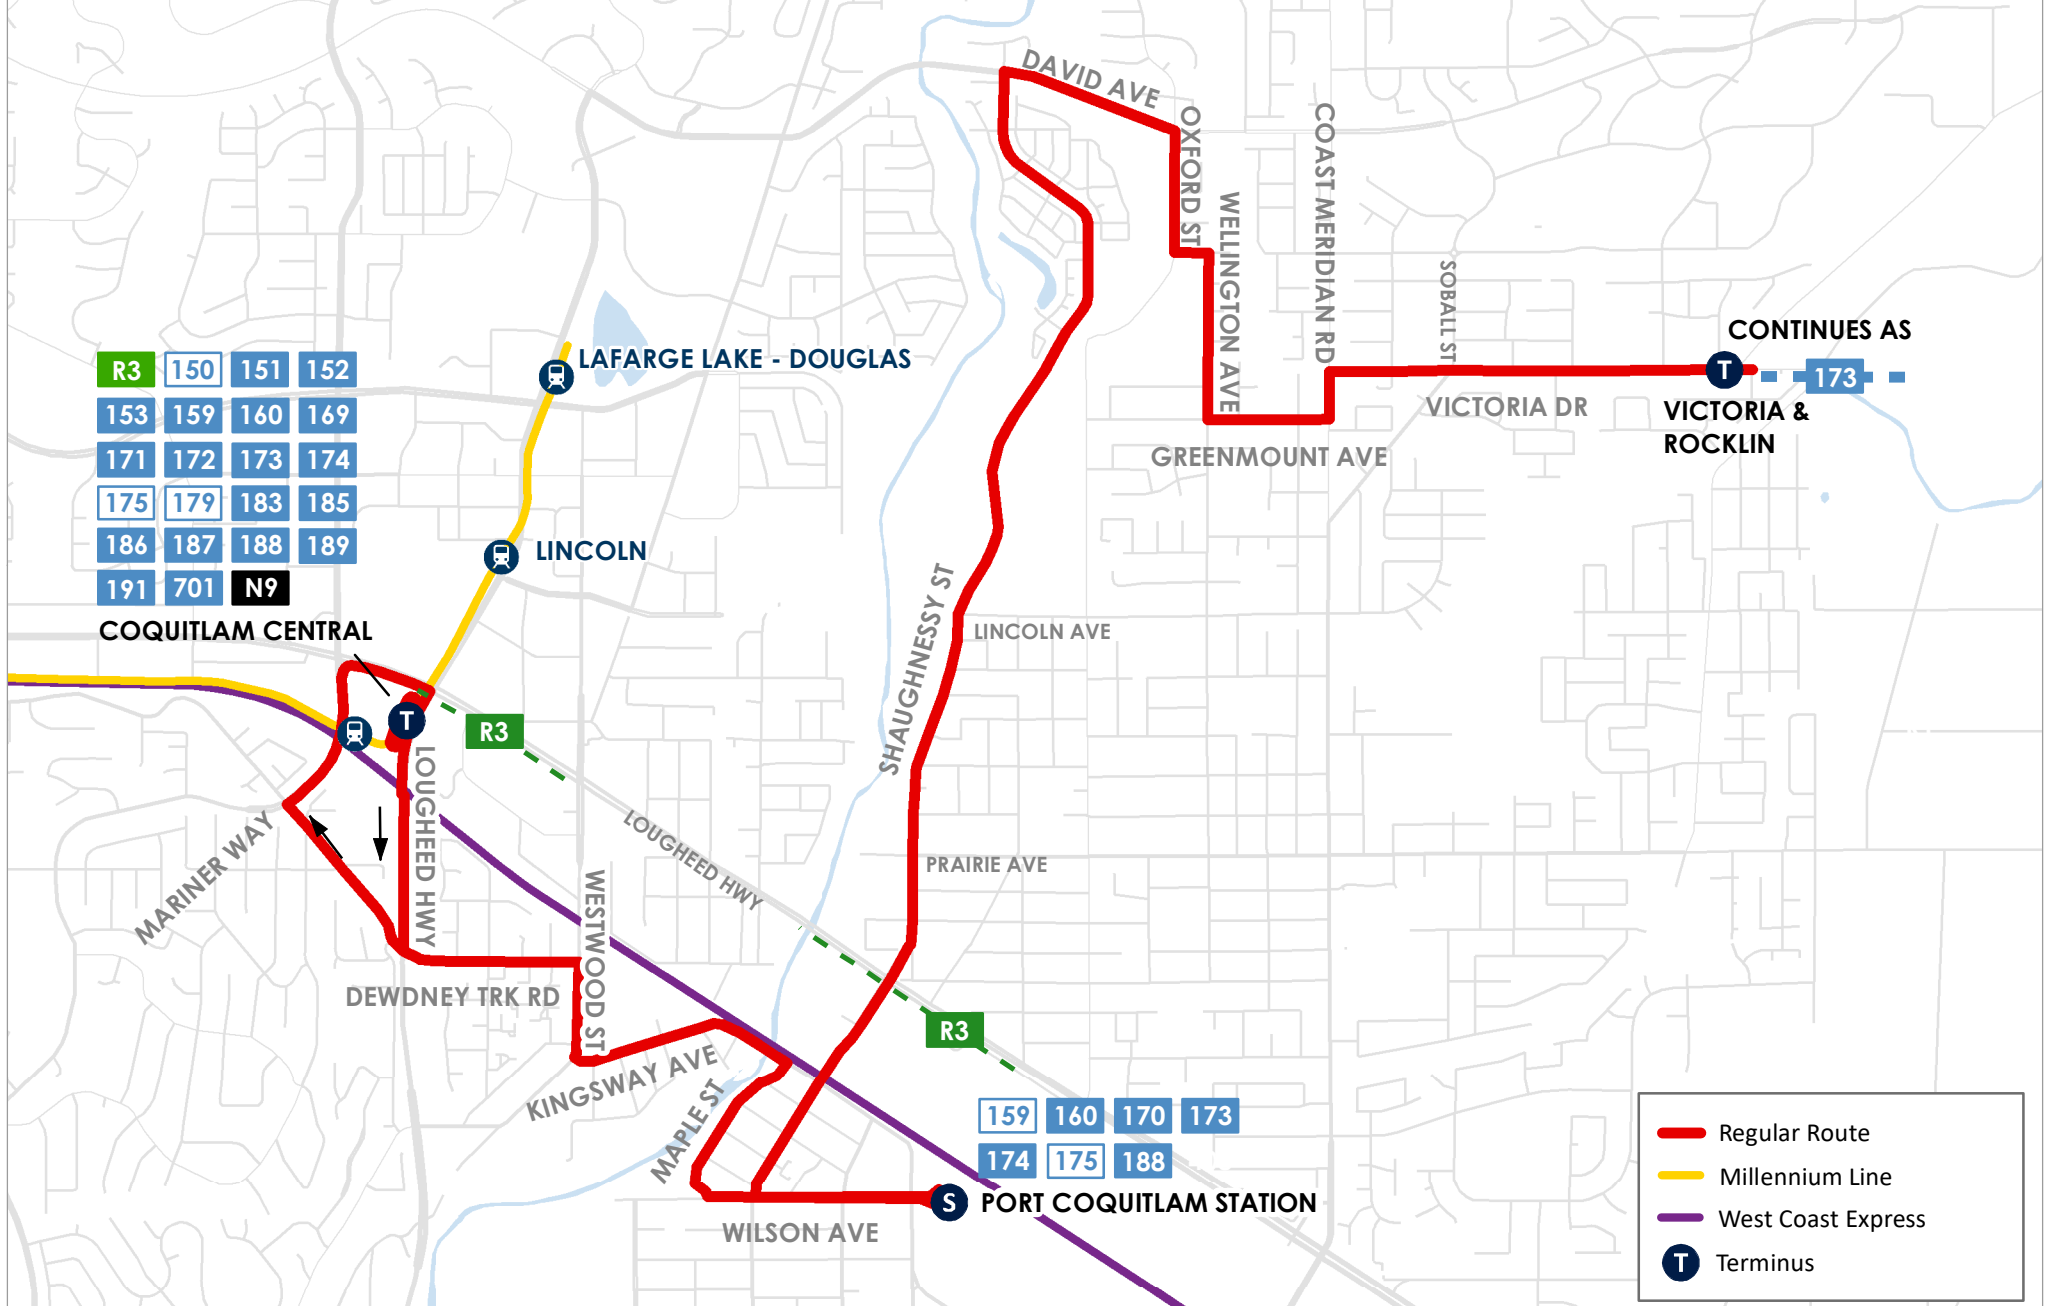

T 174 COQUITLAM CENTRAL STATION / ROCKLIN

R3	150	151	152
153	159	160	169
171	172	173	174
175	179	183	185
186	187	188	189
191	701	N9	

159	160	170	173
174	175	188	

- Regular Route
- Millennium Line
- West Coast Express
- T** Terminus