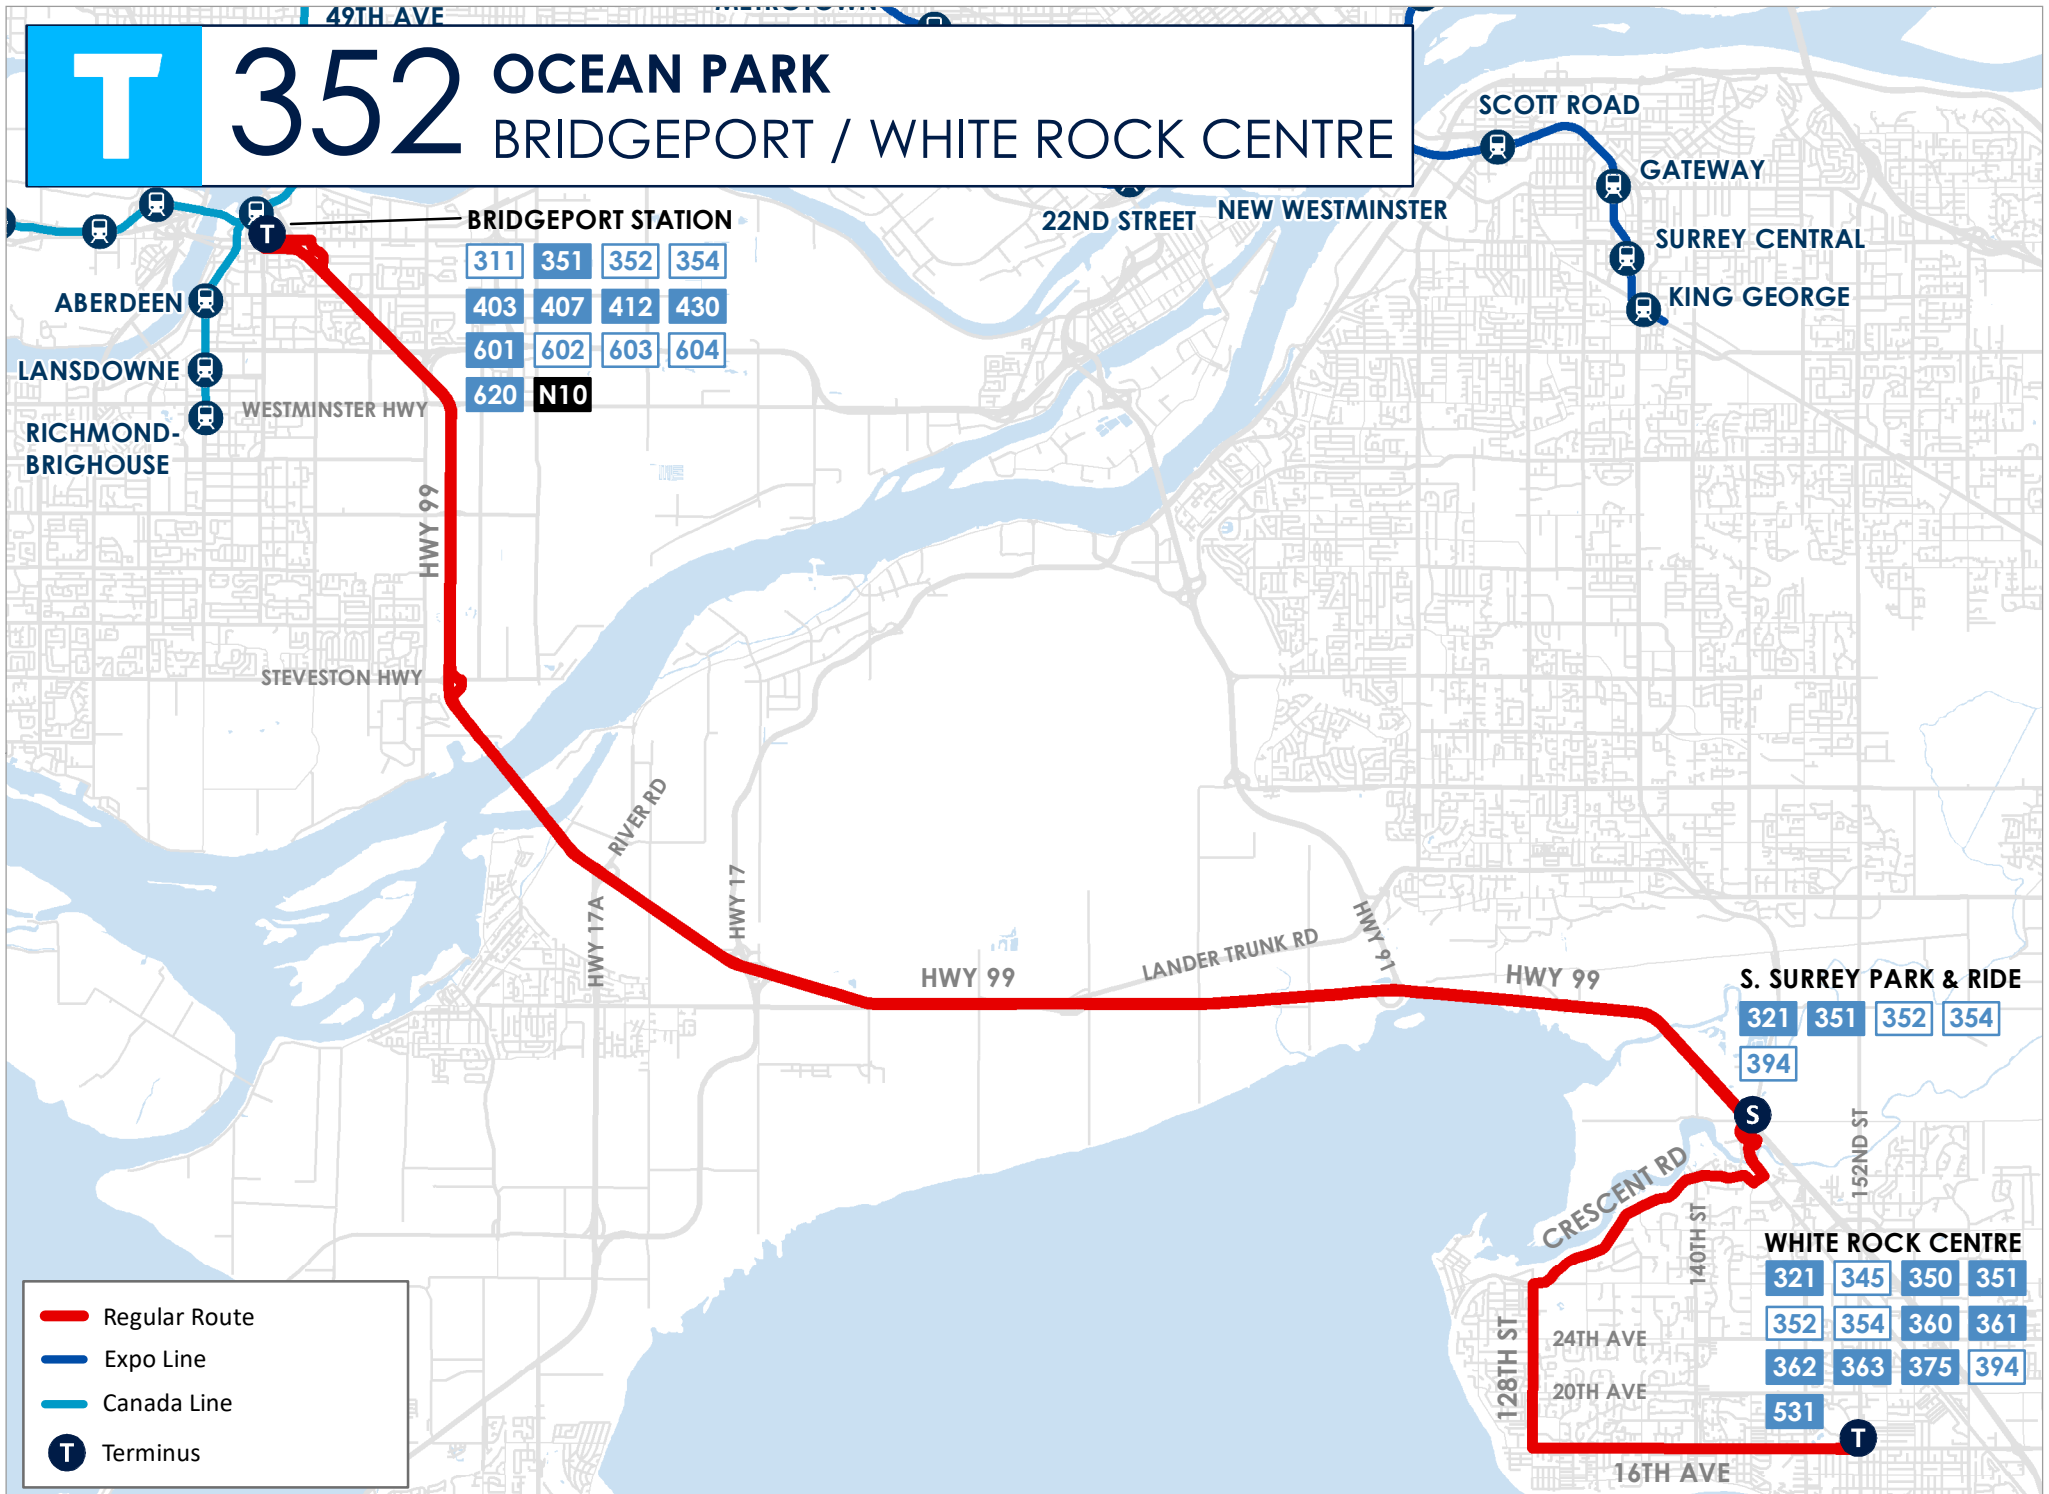

# 352 OCEAN PARK BRIDGEPORT / WHITE ROCK CENTRE

**BRIDGEPORT STATION**

311	351	352	354
403	407	412	430
601	602	603	604
620	<b>N10</b>		

**S. SURREY PARK & RIDE**

321	351	352	354
394			

**WHITE ROCK CENTRE**

321	345	350	351
352	354	360	361
362	363	375	394
531			

- Regular Route
- Expo Line
- Canada Line
- Terminus