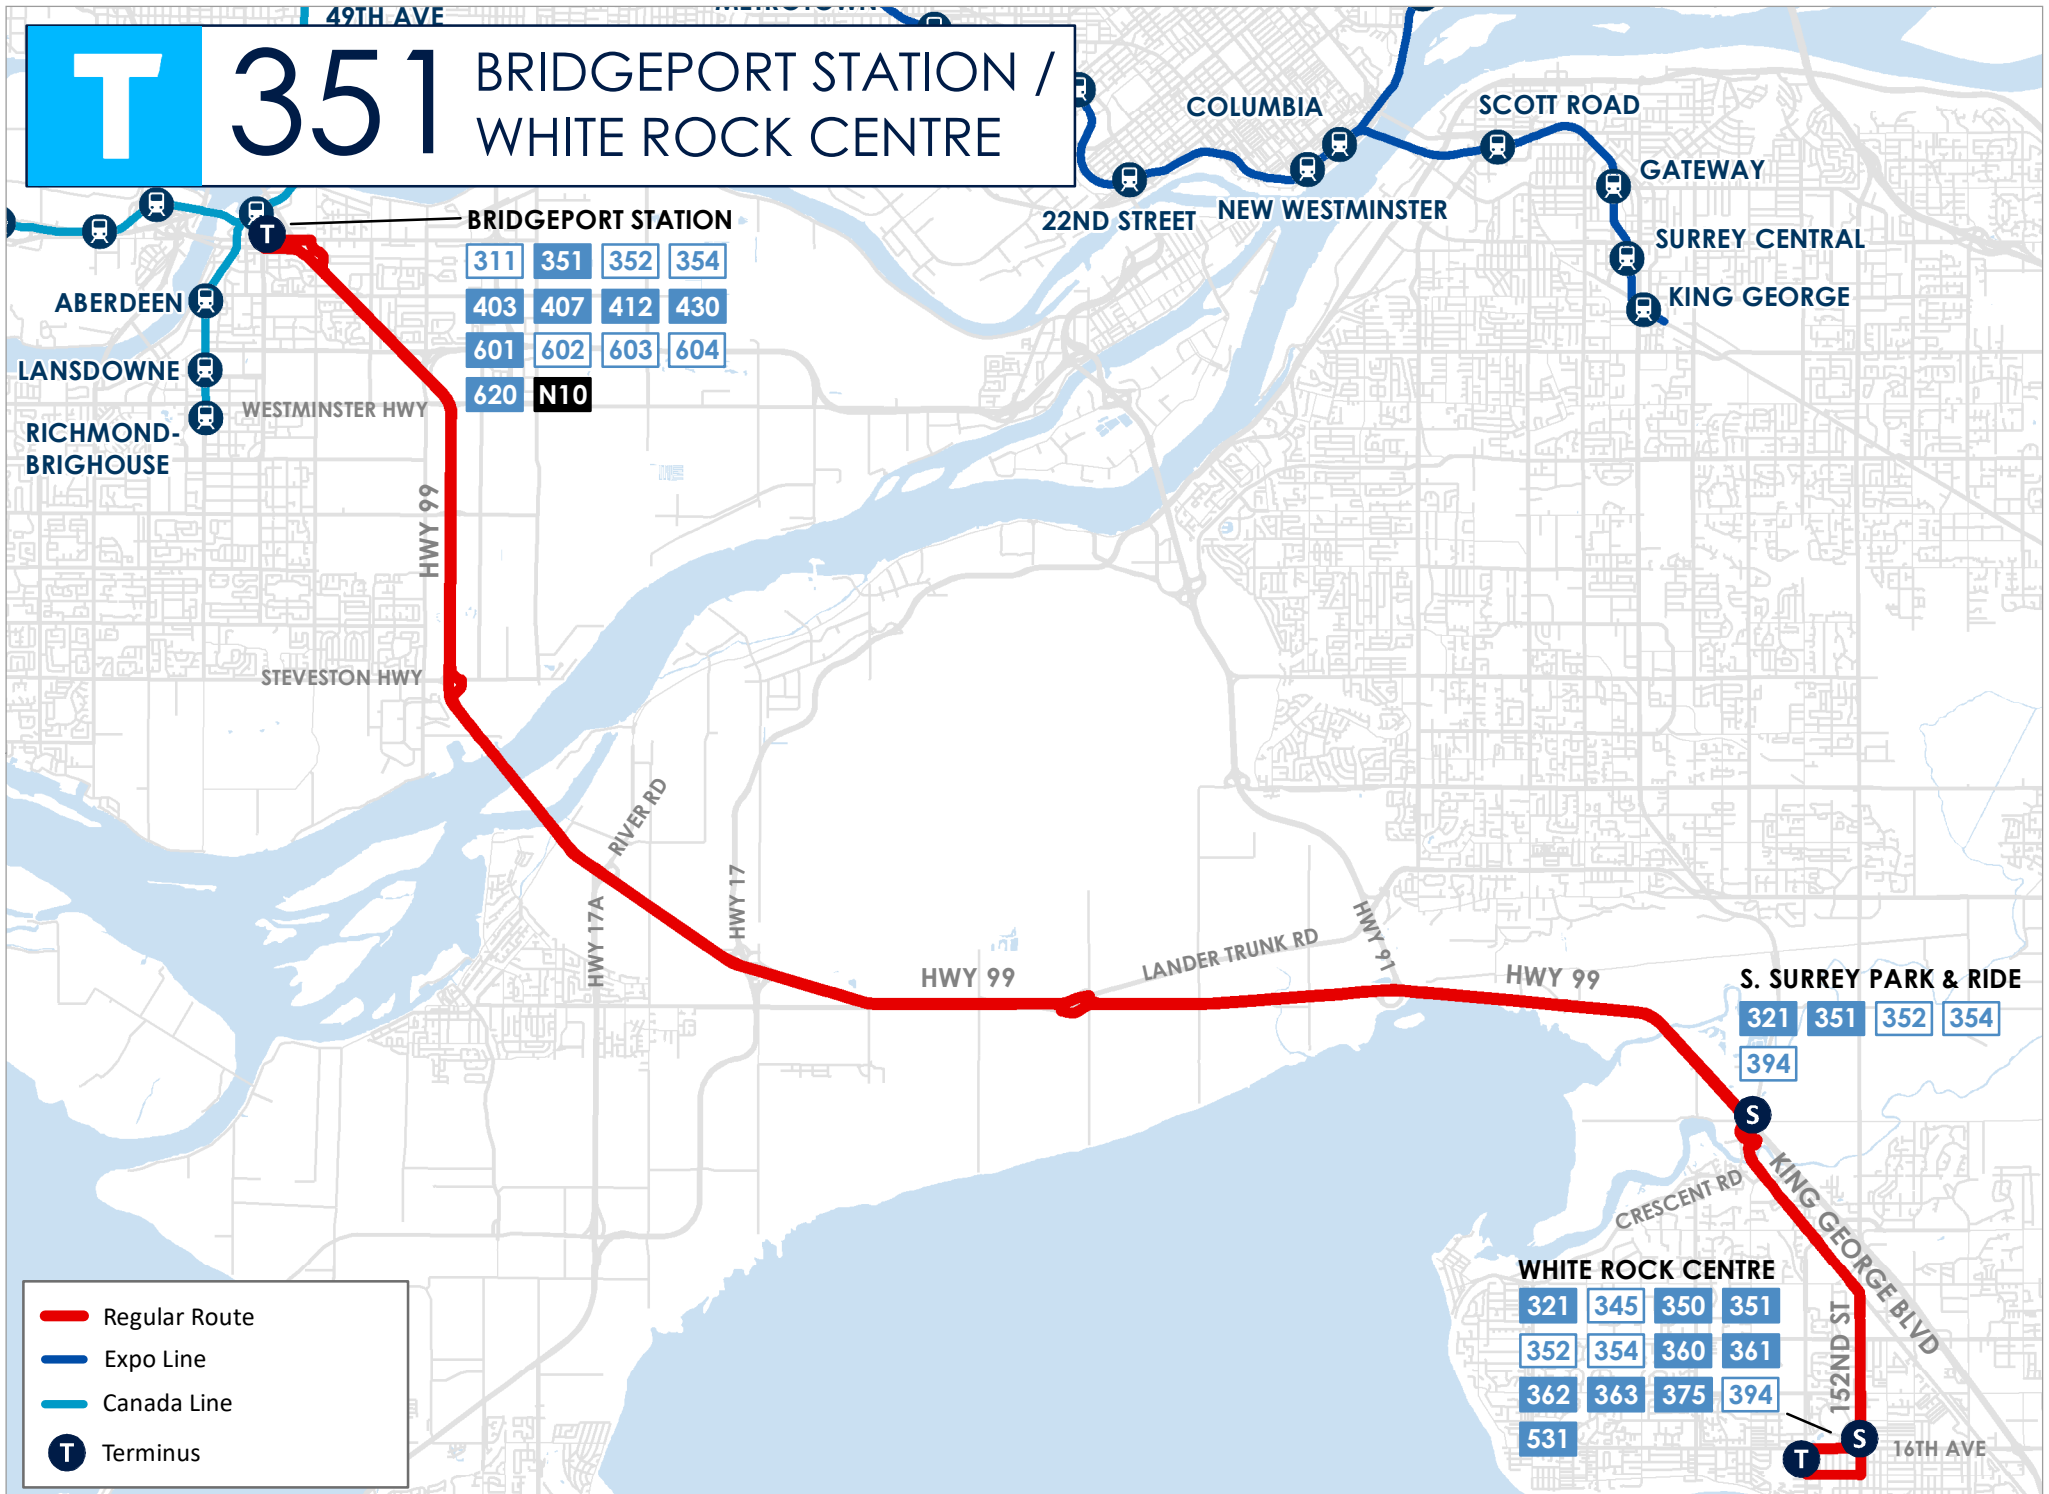

T 351 BRIDGEPORT STATION / WHITE ROCK CENTRE

BRIDGEPORT STATION

311	351	352	354
403	407	412	430
601	602	603	604
620	N10		

S. SURREY PARK & RIDE

321	351	352	354
394			

WHITE ROCK CENTRE

321	345	350	351
352	354	360	361
362	363	375	394
531			

- Regular Route
- Expo Line
- Canada Line
- T** Terminus