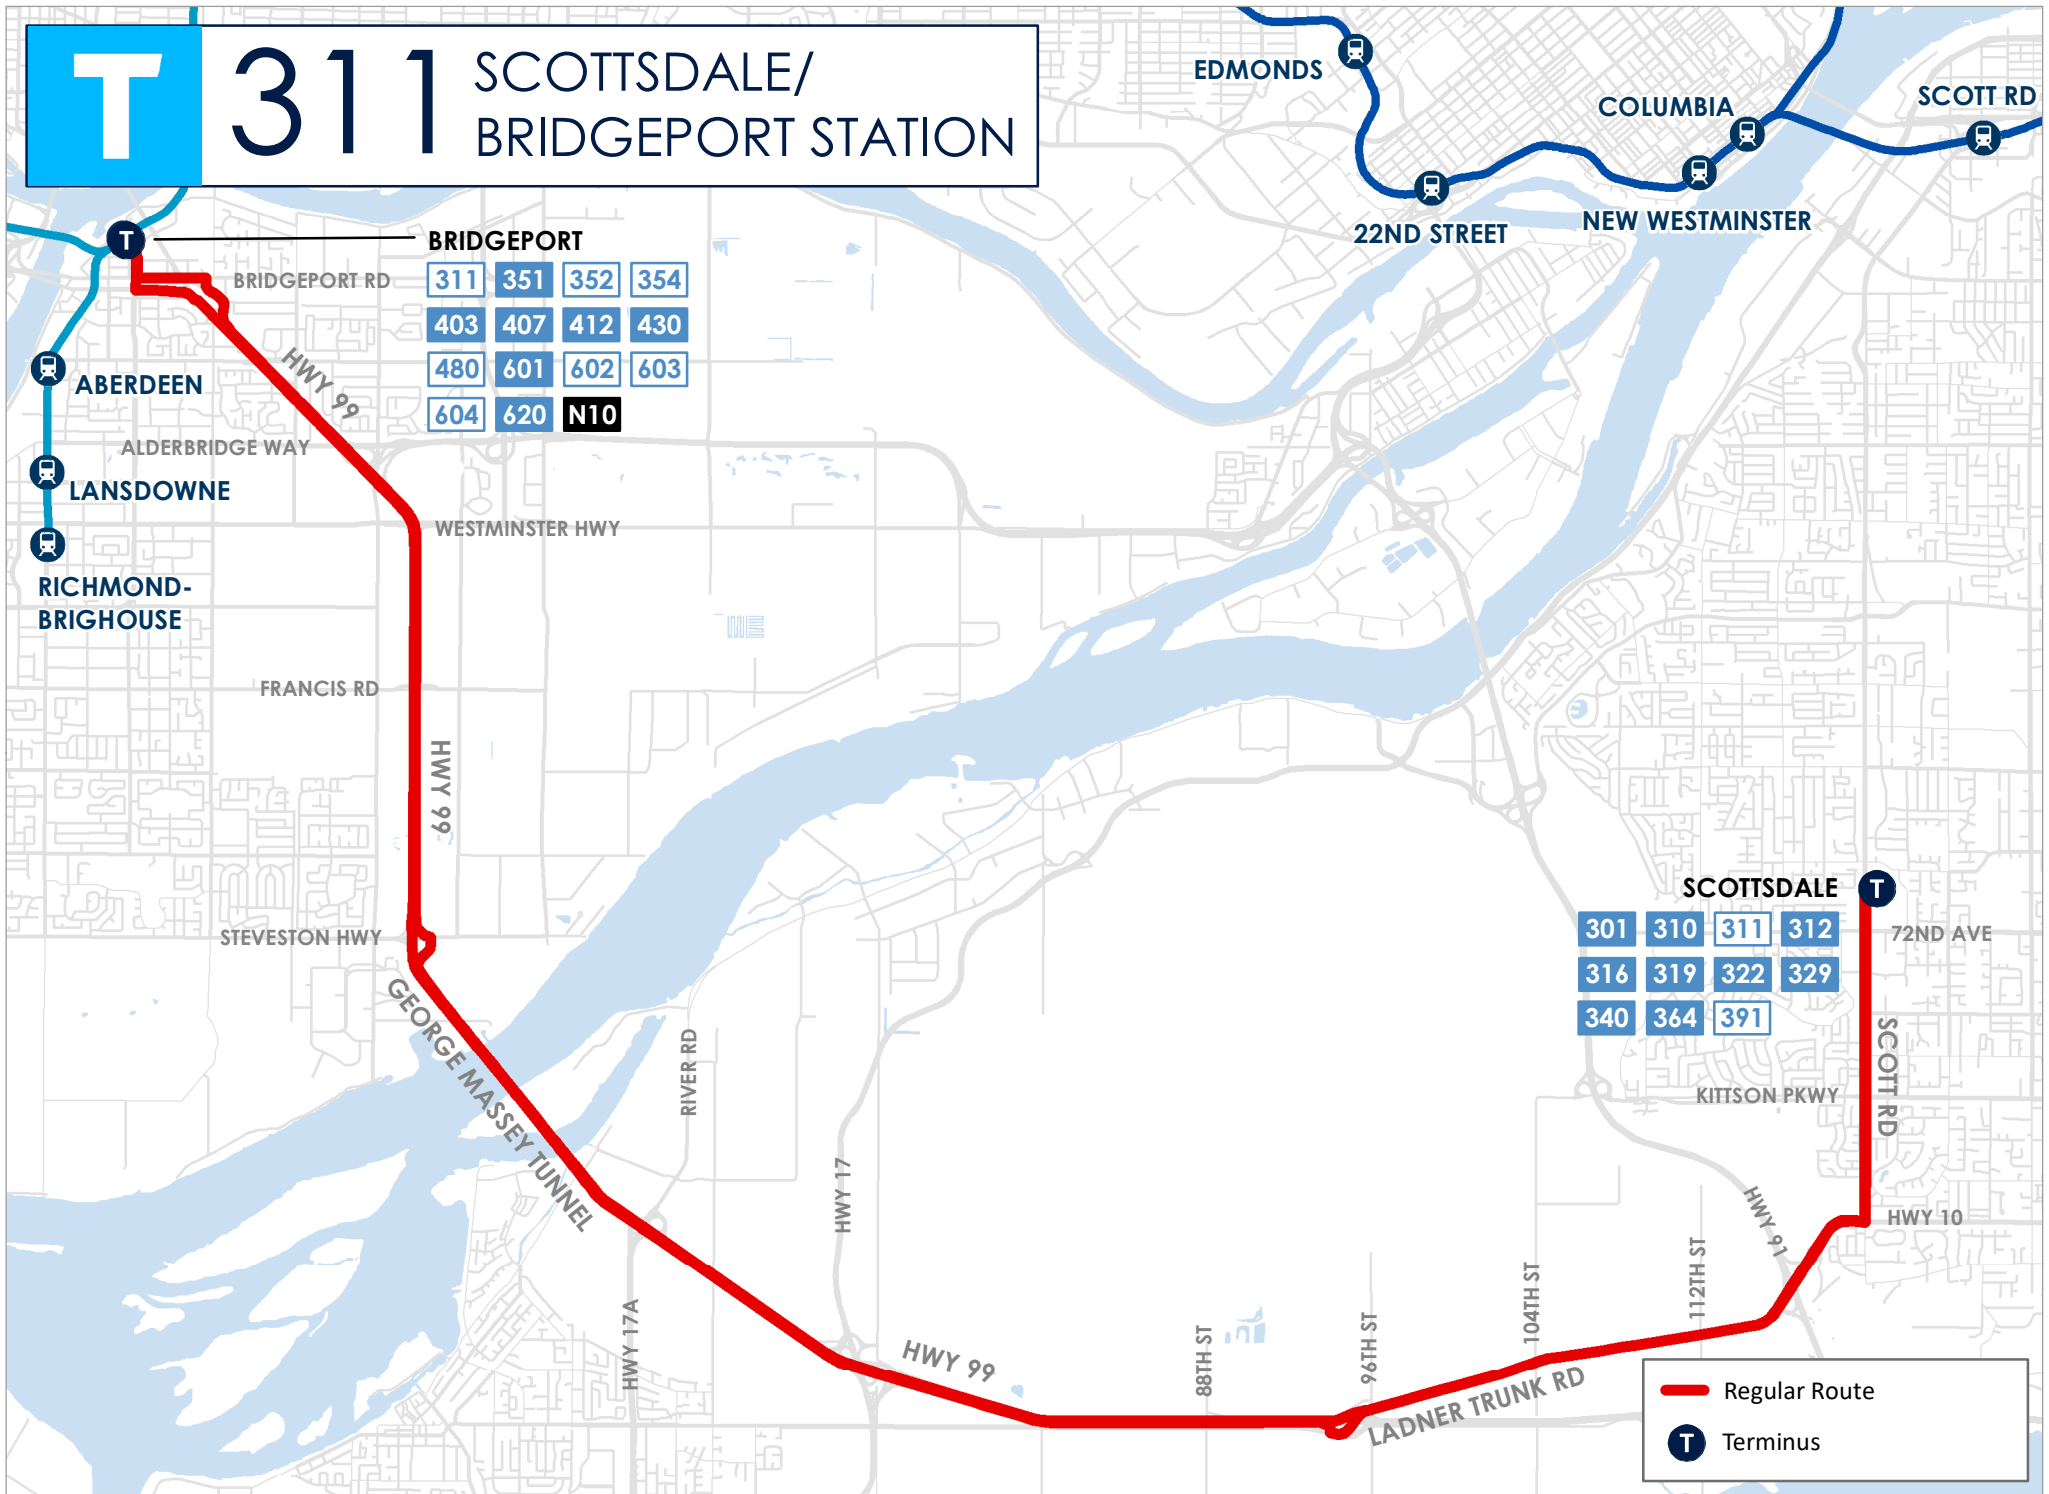

# 311 SCOTTSDALE/ BRIDGEPORT STATION

**BRIDGEPORT**

311	351	352	354
403	407	412	430
480	601	602	603
604	620	<b>N10</b>	

**SCOTTSDALE**

301	310	311	312
316	319	322	329
340	364	391	

- Regular Route
- Terminus