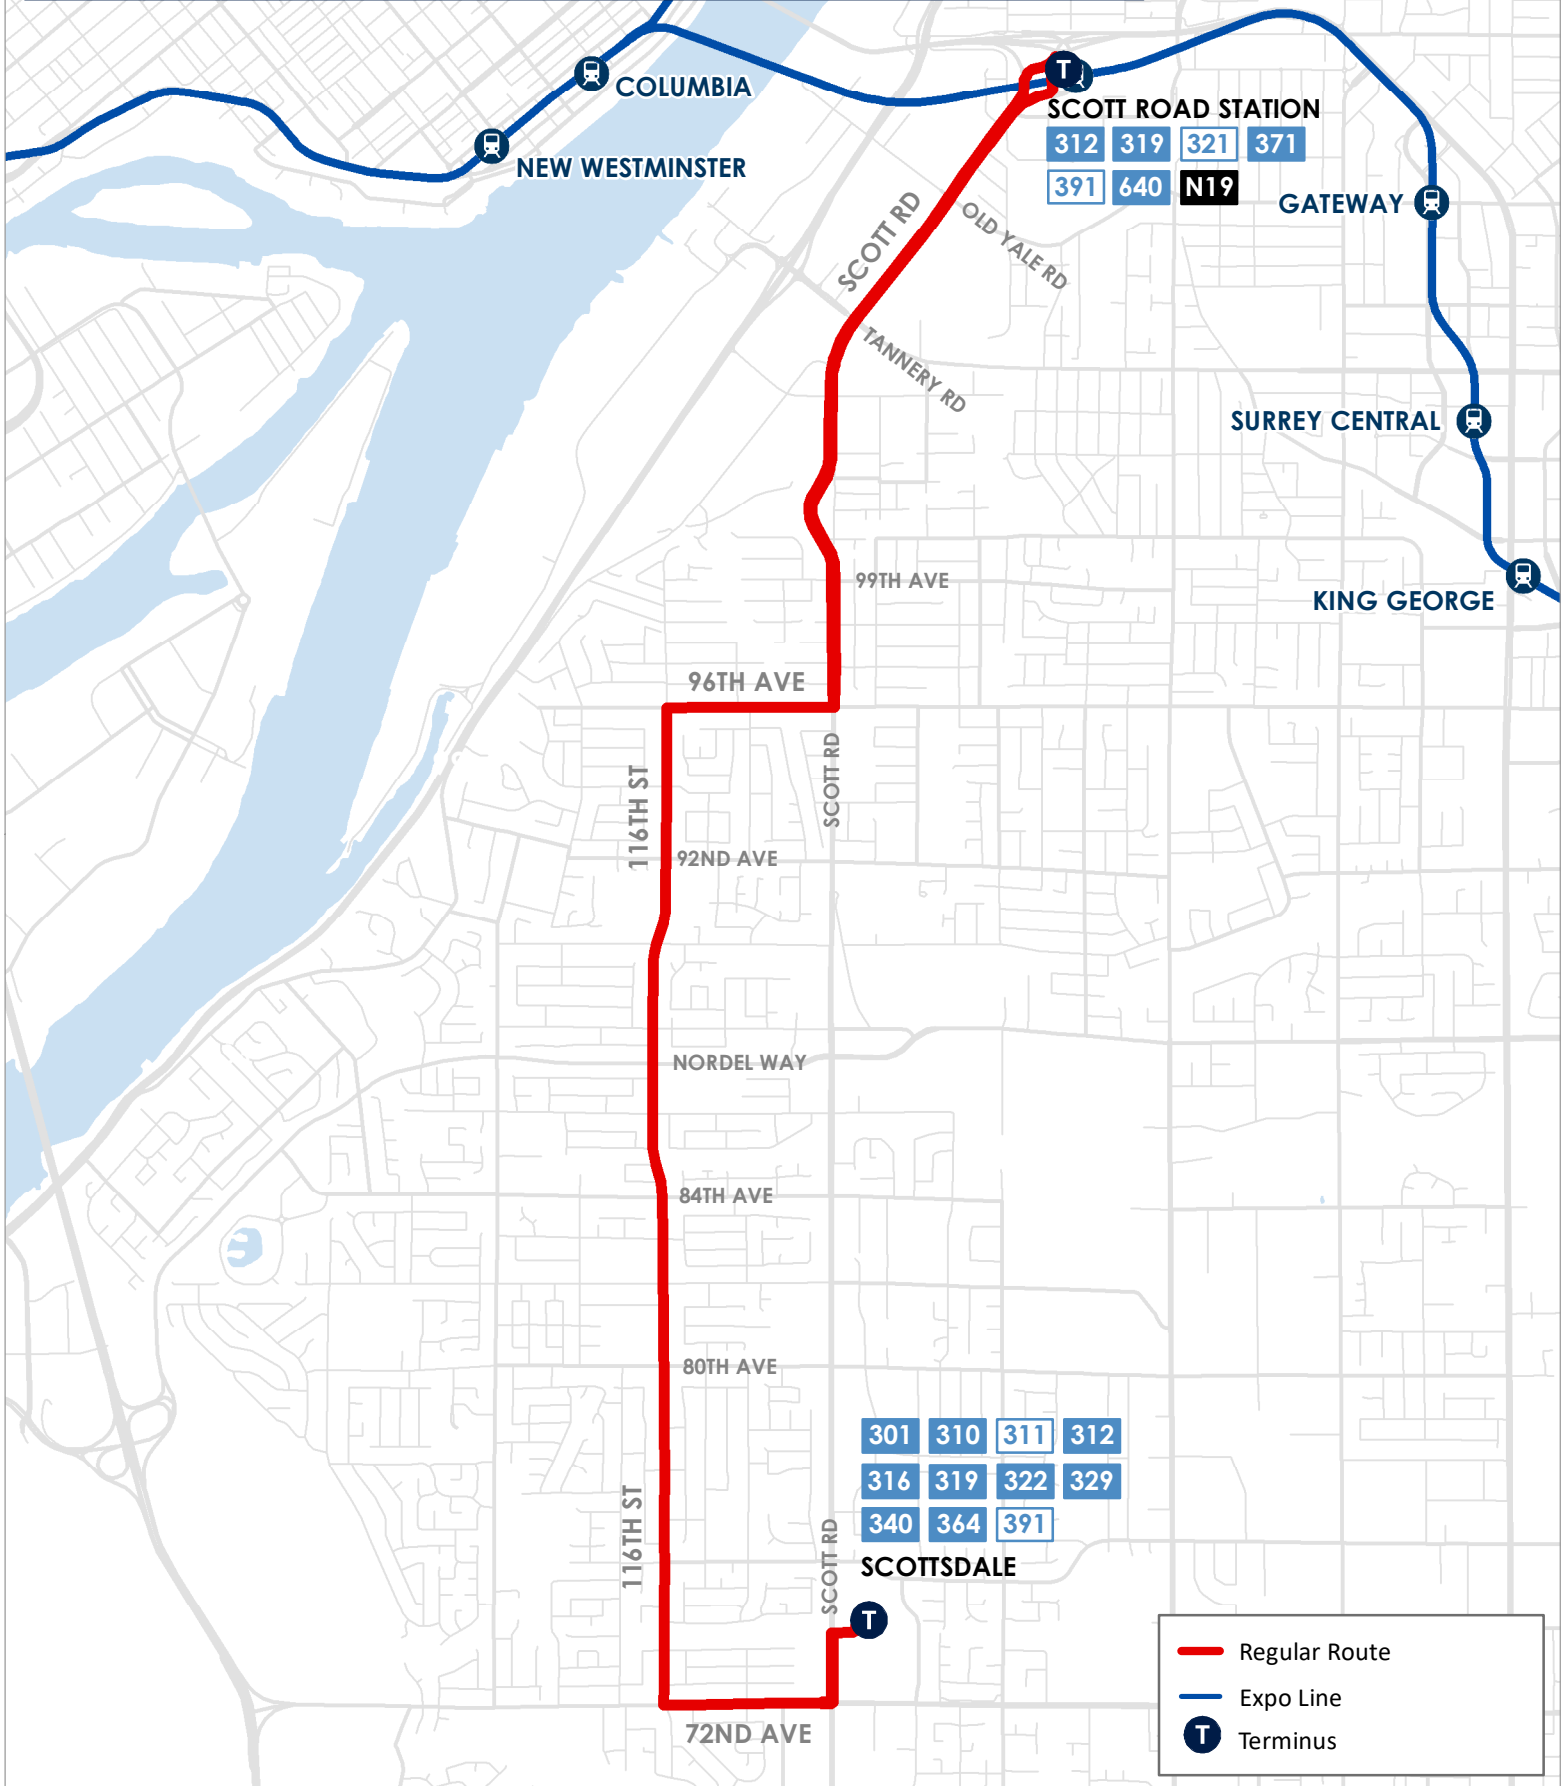

**T** **391** **116TH STREET**  
SCOTT RD / SCOTTSDALE

**SCOTT ROAD STATION**  
 312 319 321 371  
 391 640 N19

301 310 311 312  
 316 319 322 329  
 340 364 391

- Regular Route
- Expo Line
- T** Terminus