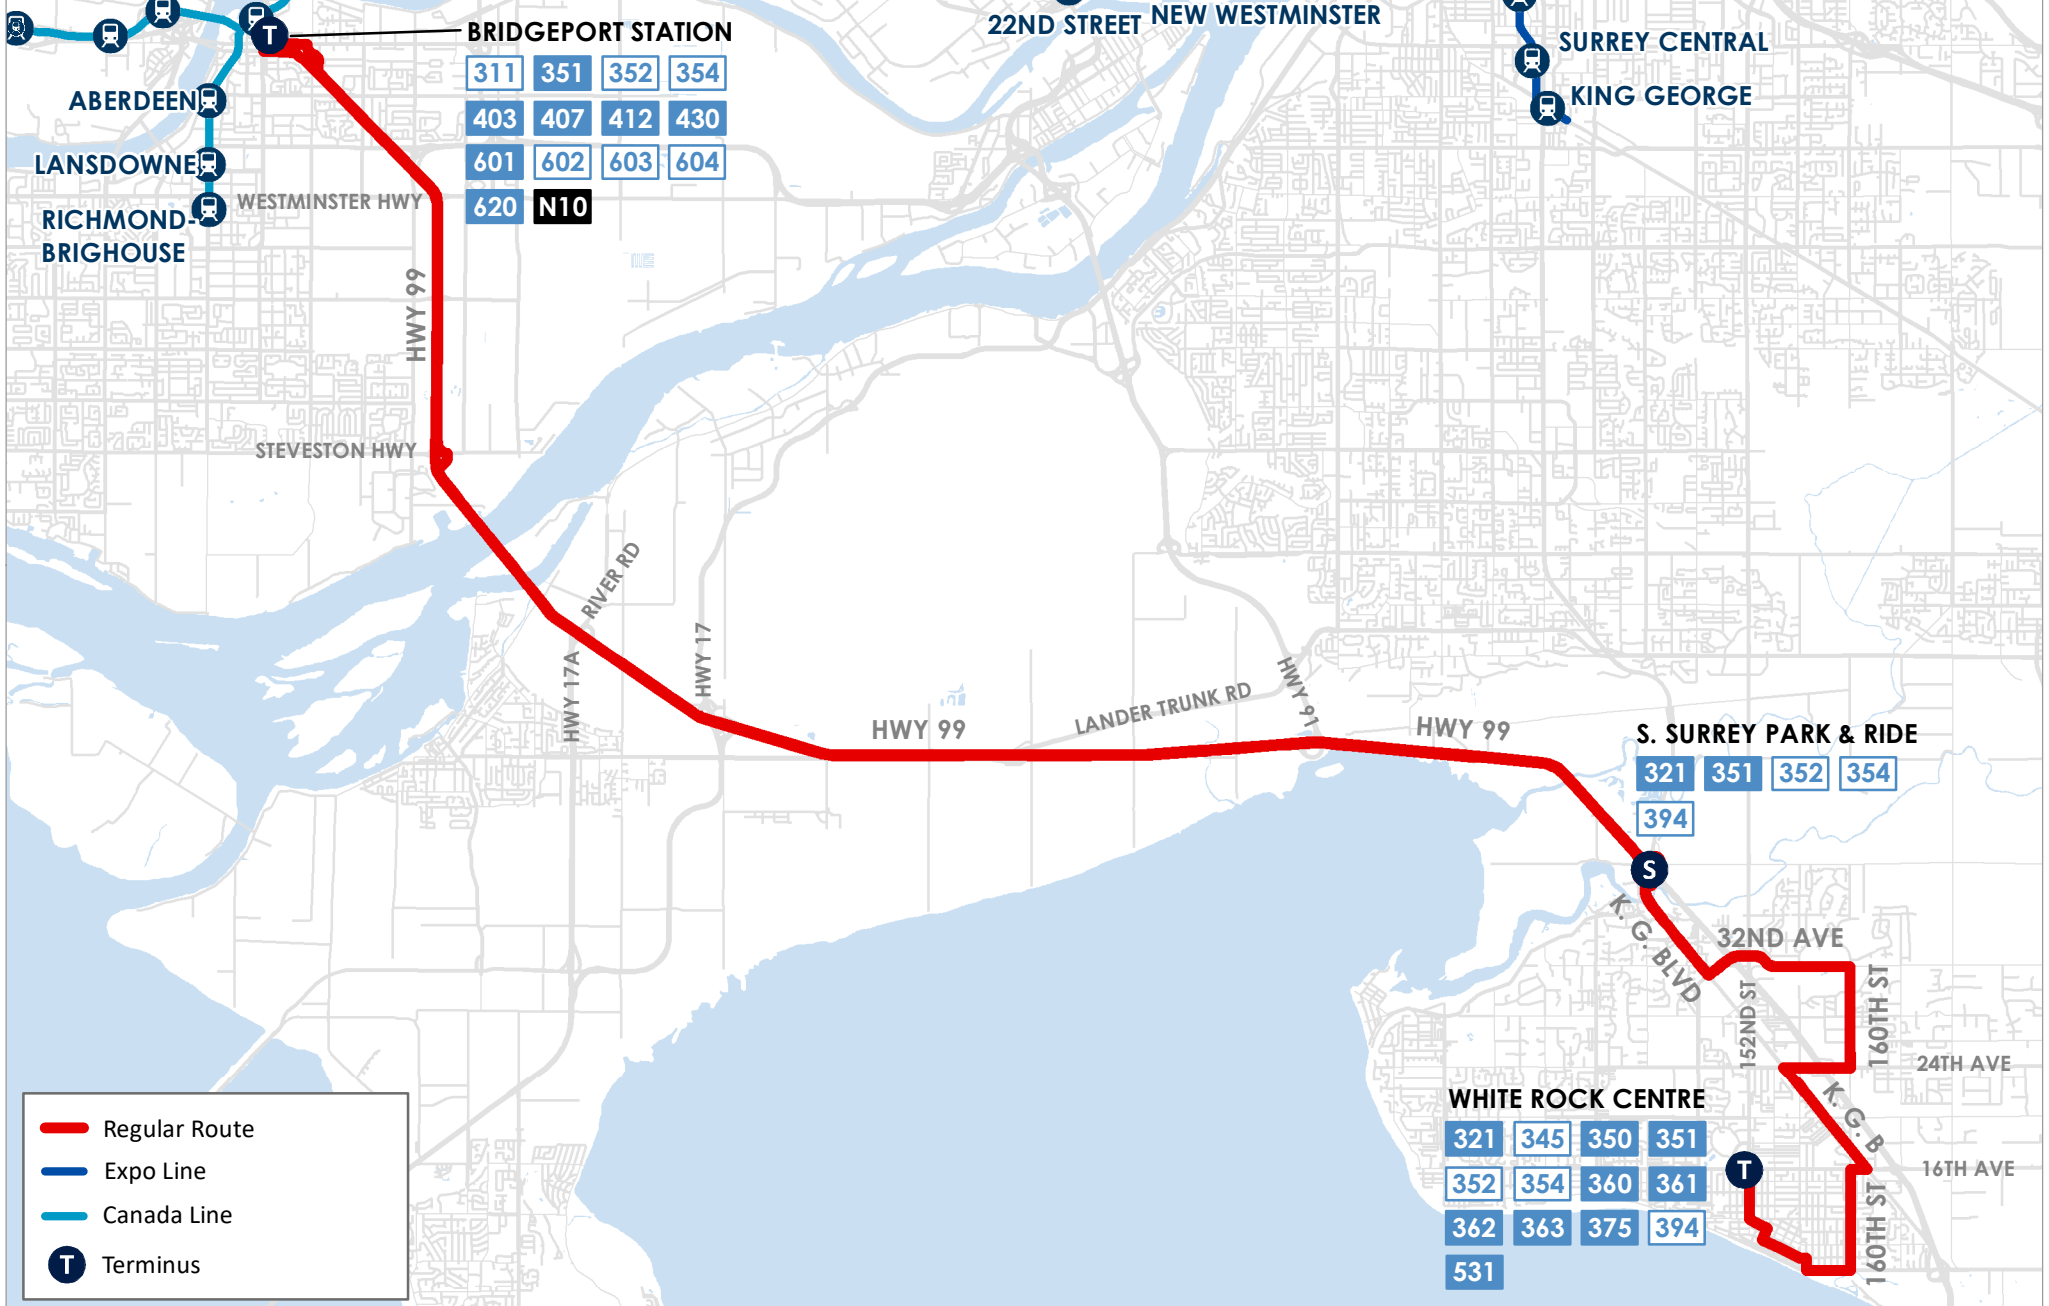

354

MORGAN CROSSING

BRIDGEPORT STATION / WHITE ROCK SOUTH

BRIDGEPORT STATION

311	351	352	354
403	407	412	430
601	602	603	604
620	N10		

S. SURREY PARK & RIDE

321	351	352	354
394			

WHITE ROCK CENTRE

321	345	350	351
352	354	360	361
362	363	375	394
531			

- Regular Route
- Expo Line
- Canada Line
- Terminus