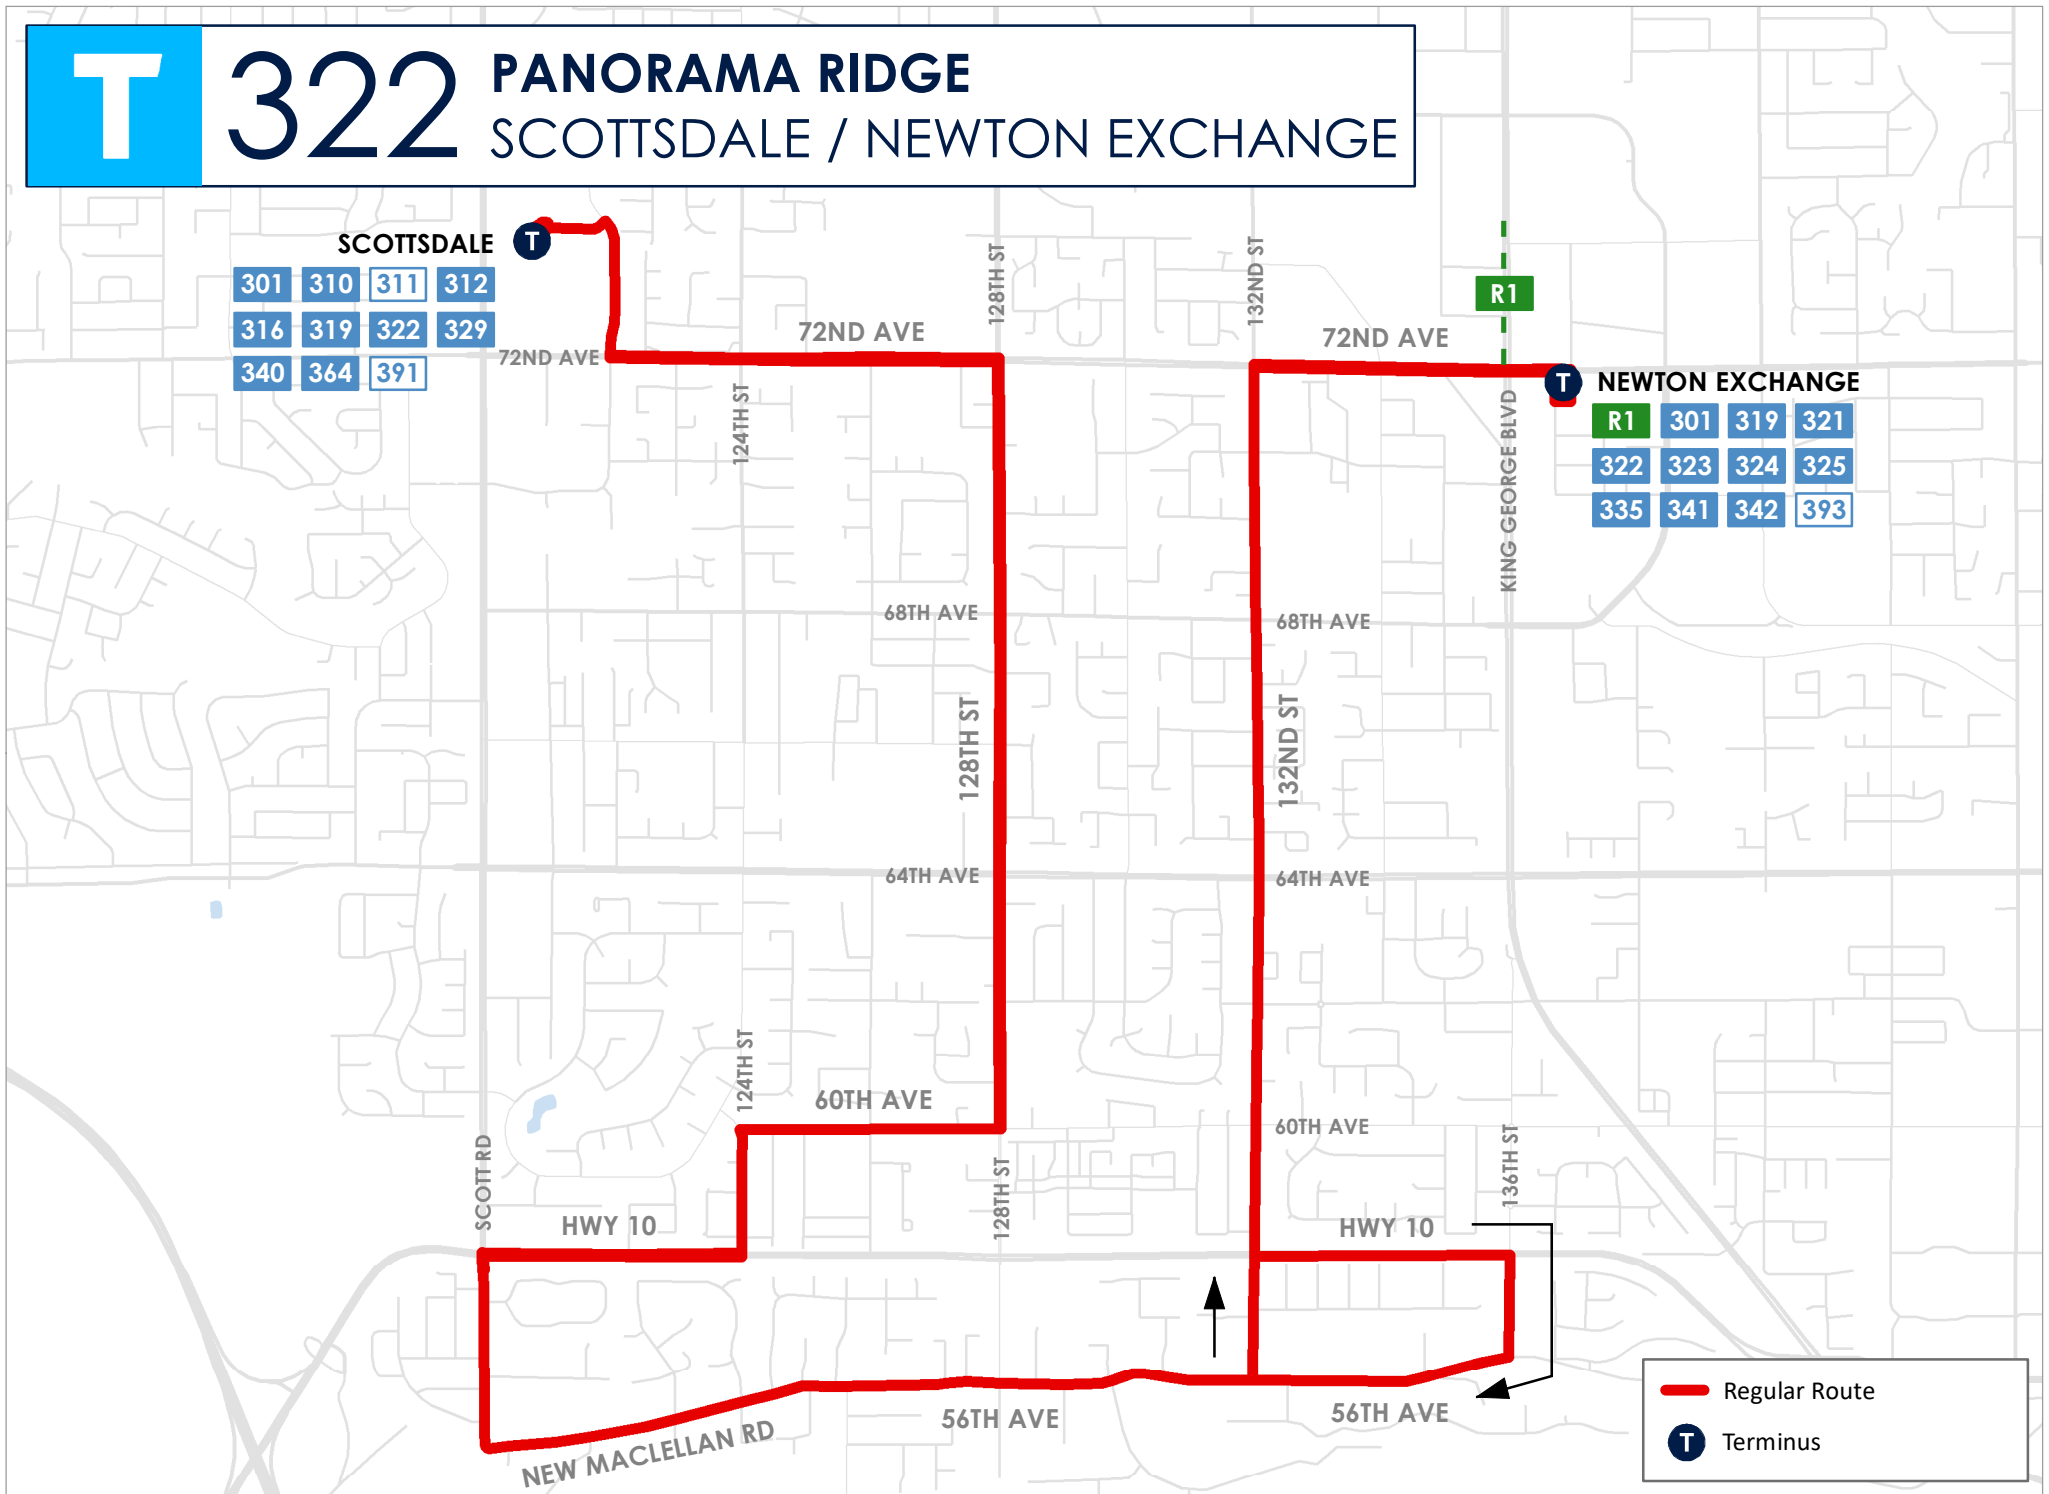

322 PANORAMA RIDGE SCOTTSDALE / NEWTON EXCHANGE

SCOTTSDALE

- 301 310 311 312
- 316 319 322 329
- 340 364 391

R1

T

NEWTON EXCHANGE

- R1 301 319 321
- 322 323 324 325
- 335 341 342 393

- Regular Route
- T Terminus