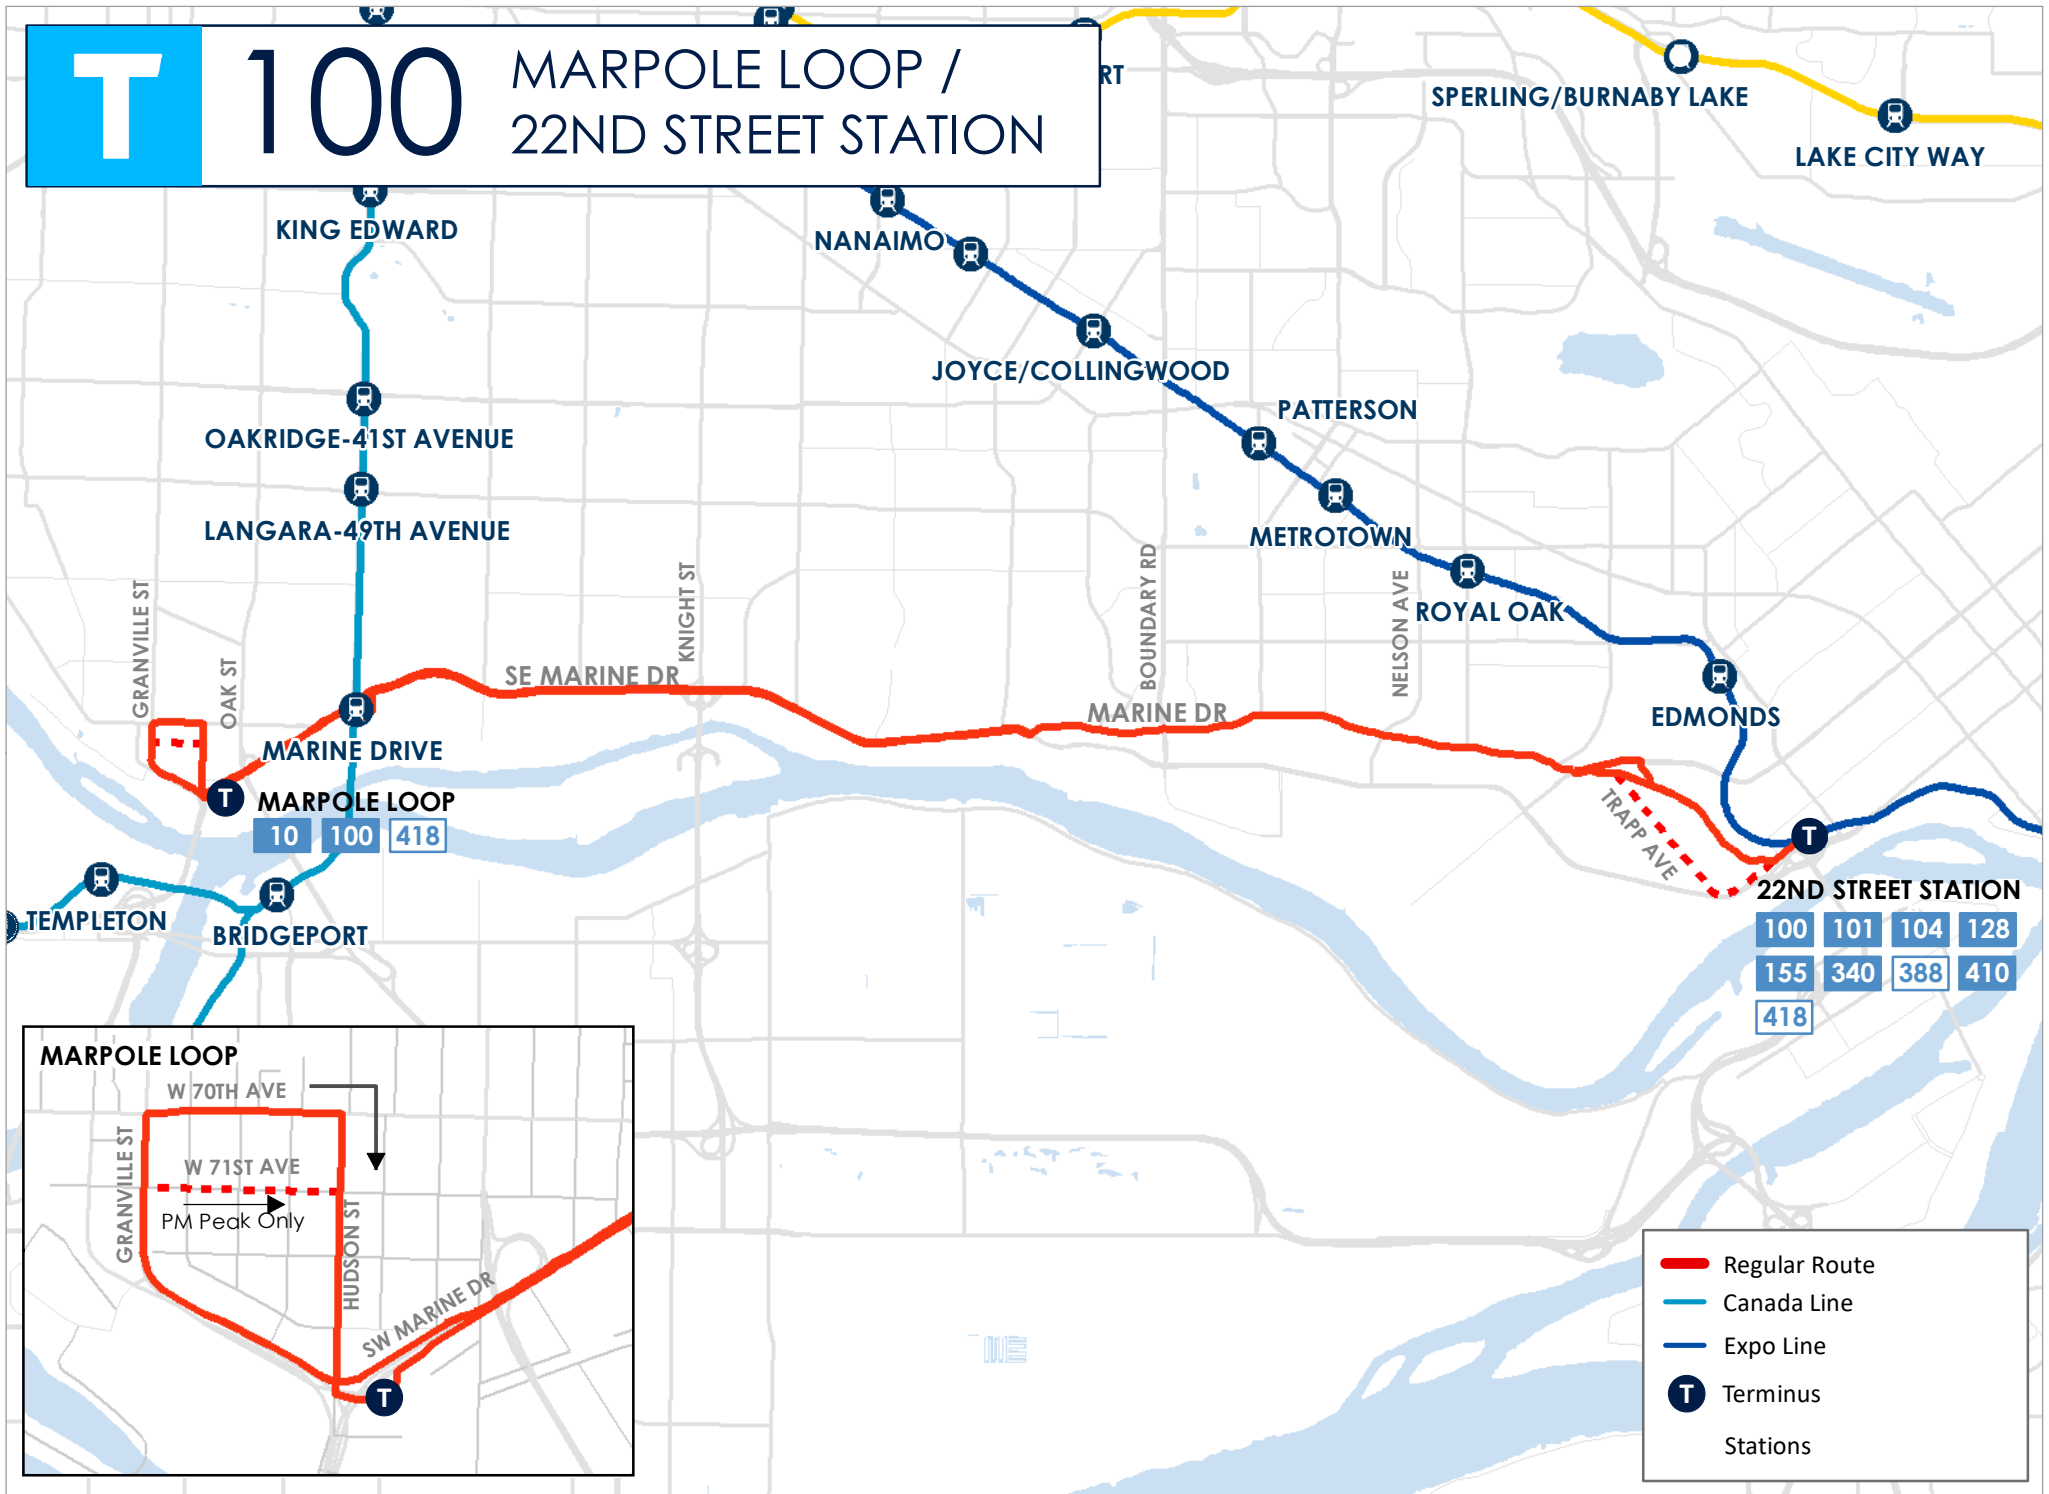

T 100 MARPOLE LOOP / 22ND STREET STATION

100 **101** **104** **128**
155 **340** **388** **410**
418